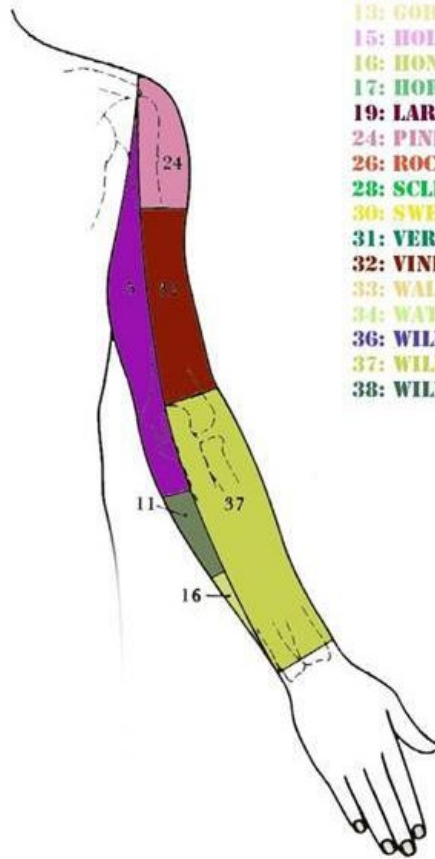

**Tronco**

lato destro

**Braccio destro**

dietro

- 3: BEECH**
- 4: CENTAURY**
- 5: CERATO**
- 11: ELM**
- 12: GENTIAN**
- 13: GORSE**
- 15: HOLLY**
- 16: HONEYSUCLE**
- 17: HORNBEAM**
- 19: LARCH**
- 24: PINE**
- 26: ROCK ROSE**
- 28: SCLERANTHUS**
- 30: SWEET CHESTNUT**
- 31: VERVAIN**
- 32: VINE**
- 33: WALNUT**
- 34: WATER VIOLET**
- 36: WILD OAT**
- 37: WILD ROSE**
- 38: WILLOW**

**Braccio destro**

davanti

Braccio sinistro

davanti

- 6: CHERRY PLUM**
- 8: CHICORY**
- 11: ELM**
- 12: GENTIAN**
- 13: GORSE**
- 15: HOLLY**
- 16: HONEYSUCLE**
- 17: HORNBEAM**
- 18: IMPATIENS**
- 20: MIMULUS**
- 21: MUSTARD**
- 25: RED CHESTNUT**
- 26: ROCK ROSE**
- 27: ROCK WATER**
- 29: STAR OF BETHLEHEM**
- 30: SWEET CHESTNUT**
- 31: VERVAIN**
- 37: WILD ROSE**
- 38: WILLOW**