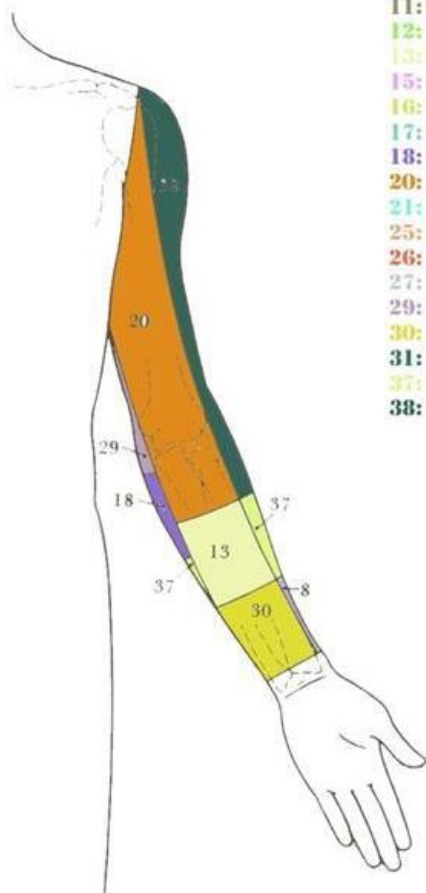

**Tronco**

lato destro

**Braccio destro**

dietro

- 3: BEECH**
- 4: CENTAURY**
- 5: CERATO**
- 11: ELM**
- 12: GENTIAN**
- 13: GORSE**
- 15: HOLLY**
- 16: HONEYSUCLE**
- 17: HORNBEAM**
- 19: LARCH**
- 24: PINE**
- 26: ROCK ROSE**
- 28: SCLERANTHUS**
- 30: SWEET CHESTNUT**
- 31: VERVAIN**
- 32: VINE**
- 33: WALNUT**
- 34: WATER VIOLET**
- 36: WILD OAT**
- 37: WILD ROSE**
- 38: WILLOW**

**Braccio destro**

davanti

Braccio sinistro

davanti

- 6: CHERRY PLUM**
- 8: CHICORY**
- 11: ELM**
- 12: GENTIAN**
- 13: GORSE**
- 15: HOLLY**
- 16: HONEYSUCLE**
- 17: HORNBEAM**
- 18: IMPATIENS**
- 20: MIMULUS**
- 21: MUSTARD**
- 25: RED CHESTNUT**
- 26: ROCK ROSE**
- 27: ROCK WATER**
- 29: STAR OF BETHLEHEM**
- 30: SWEET CHESTNUT**
- 31: VERVAIN**
- 37: WILD ROSE**
- 38: WILLOW**