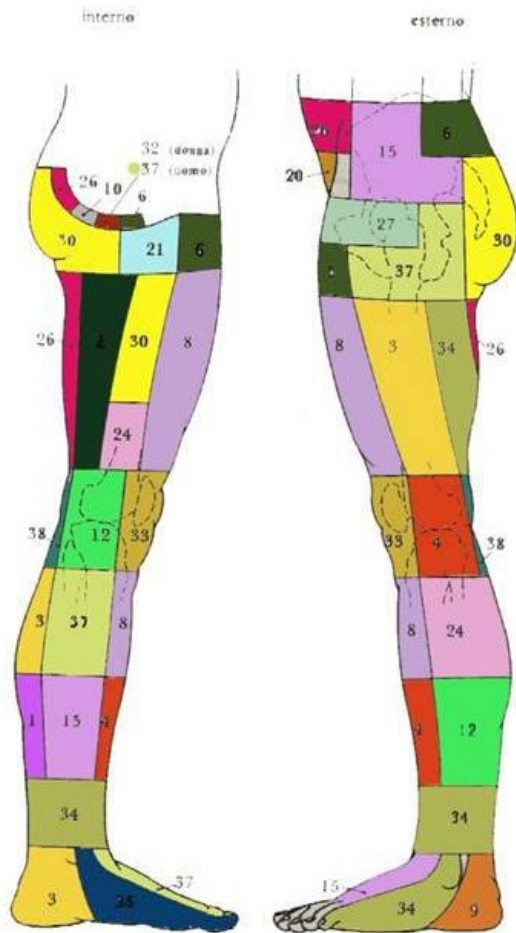

**Braccio destro**

davanti

Braccio sinistro

davanti

- 6: CHERRY PLUM**
- 8: CHICORY**
- 11: ELM**
- 12: GENTIAN**
- 13: GORSE**
- 15: HOLLY**
- 16: HONEYSUCLE**
- 17: HORNBEAM**
- 18: IMPATIENS**
- 20: MIMULUS**
- 21: MUSTARD**
- 25: RED CHESTNUT**
- 26: ROCK ROSE**
- 27: ROCK WATER**
- 29: STAR OF BETHLEHEM**
- 30: SWEET CHESTNUT**
- 31: VERVAIN**
- 37: WILD ROSE**
- 38: WILLOW**

Braccio sinistro

dietro

Tronco

lato sinistro

Mano destra

esterno

- 3: BEECH
- 4: CENTAURY
- 5: CERATO
- 8: CHICORY
- 15: HOLLY
- 19: LARCH
- 22: OAK
- 25: RED CHESTNUT
- 31: VERVAIN
- 32: VINE

interno

Mano sinistra

esterno

interno

**Gamba destra**

- 1: AGRIMONY**
- 3: BEECH**
- 4: CENTAURY**
- 5: CERATO**
- 6: CHERRY PLUM**
- 7: CHESTNUT BUD**
- 10: CRAB APPLE**
- 12: GENTIAN**
- 13: GORSE**
- 14: HEATHER**
- 15: HOLLY**
- 16: HONEYSUCKLE**
- 17: HORNBEAM**
- 20: MIMULUS**
- 21: MUSTARD**
- 24: PINE**
- 26: ROCK ROSE**
- 27: ROCK WATER**
- 28: SCLERANTHUS**
- 29: STAR OF BETHLEHEM**
- 30: SWEET CHESTNUT**
- 31: VERVAIN**
- 32: VINE**
- 34: WATER VIOLET**
- 35: WHITE CHESTNUT**
- 36: WILD OAT**
- 37: WILD ROSE**
- 38: WILLOW**

**Pianta del piede**

destro

**Gamba sinistra**

- 1: AGRIMONY**
- 2: ASPEN**
- 3: BEECH**
- 4: CENTAURY**
- 6: CHERRY PLUM**
- 8: CHICORY**
- 9: CLEMATIS**
- 10: CRAB APPLE**
- 12: GENTIAN**
- 15: HOLLY**
- 21: MUSTARD**
- 24: PINE**
- 26: ROCK ROSE**
- 27: ROCK WATER**
- 30: SWEET CHESTNUT**
- 32: VINE**
- 33: WALNUT**
- 34: WATER VIOLET**
- 35: WHITE CHESTNUT**
- 37: WILD ROSE**
- 38: WILLOW**