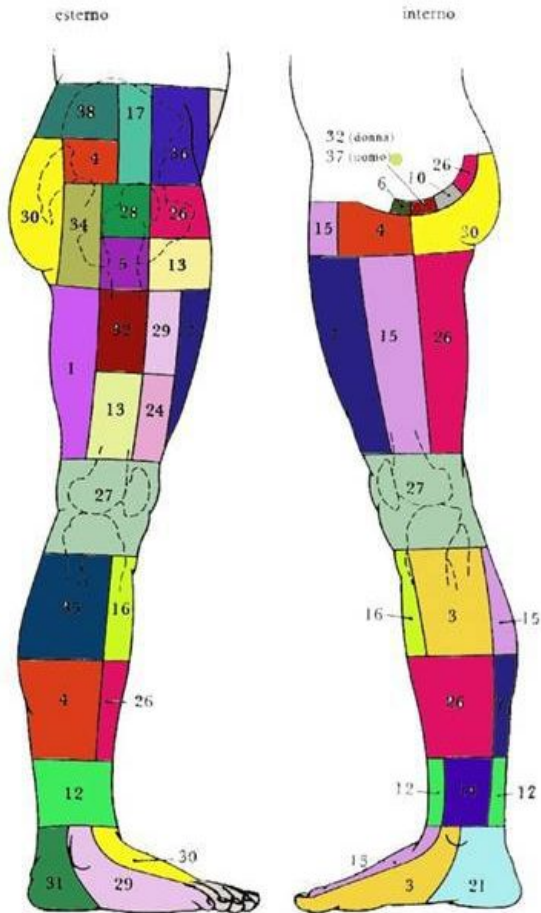

**Braccio destro**

davanti

Braccio sinistro

davanti

- 6: CHERRY PLUM**
- 8: CHICORY**
- 11: ELM**
- 12: GENTIAN**
- 13: GORSE**
- 15: HOLLY**
- 16: HONEYSUCLE**
- 17: HORNBEAM**
- 18: IMPATIENS**
- 20: MIMULUS**
- 21: MUSTARD**
- 25: RED CHESTNUT**
- 26: ROCK ROSE**
- 27: ROCK WATER**
- 29: STAR OF BETHLEHEM**
- 30: SWEET CHESTNUT**
- 31: VERVAIN**
- 37: WILD ROSE**
- 38: WILLOW**

Braccio sinistro

dietro

Tronco

lato sinistro

Mano destra

esterno

- 3: BEECH
- 4: CENTAURY
- 5: CERATO
- 8: CHICORY
- 15: HOLLY
- 19: LARCH
- 22: OAK
- 25: RED CHESTNUT
- 31: VERVAIN
- 32: VINE

interno

Mano sinistra

esterno

interno

**Gamba destra**

- 1: AGRIMONY**
- 3: BEECH**
- 4: CENTAURY**
- 5: CERATO**
- 6: CHERRY PLUM**
- 7: CHESTNUT BUD**
- 10: CRAB APPLE**
- 12: GENTIAN**
- 13: GORSE**
- 14: HEATHER**
- 15: HOLLY**
- 16: HONEYSUCKLE**
- 17: HORNBEAM**
- 20: MIMULUS**
- 21: MUSTARD**
- 24: PINE**
- 26: ROCK ROSE**
- 27: ROCK WATER**
- 28: SCLERANTHUS**
- 29: STAR OF BETHLEHEM**
- 30: SWEET CHESTNUT**
- 31: VERVAIN**
- 32: VINE**
- 34: WATER VIOLET**
- 35: WHITE CHESTNUT**
- 36: WILD OAT**
- 37: WILD ROSE**
- 38: WILLOW**

**Pianta del piede**

destro

**Gamba sinistra**

- 1: AGRIMONY**
- 2: ASPEN**
- 3: BEECH**
- 4: CENTAURY**
- 6: CHERRY PLUM**
- 8: CHICORY**
- 9: CLEMATIS**
- 10: CRAB APPLE**
- 12: GENTIAN**
- 15: HOLLY**
- 21: MUSTARD**
- 24: PINE**
- 26: ROCK ROSE**
- 27: ROCK WATER**
- 30: SWEET CHESTNUT**
- 32: VINE**
- 33: WALNUT**
- 34: WATER VIOLET**
- 35: WHITE CHESTNUT**
- 37: WILD ROSE**
- 38: WILLOW**