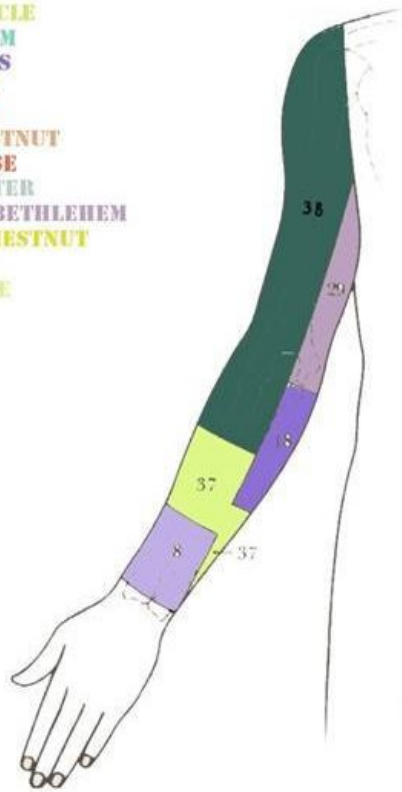

**Tronco**

lato destro

**Braccio destro**

dietro

- 3: BEECH**
- 4: CENTAURY**
- 5: CERATO**
- 11: ELM**
- 12: GENTIAN**
- 13: GORSE**
- 15: HOLLY**
- 16: HONEYSUCLE**
- 17: HORNBEAM**
- 19: LARCH**
- 24: PINE**
- 26: ROCK ROSE**
- 28: SCLERANTHUS**
- 30: SWEET CHESTNUT**
- 31: VERVAIN**
- 32: VINE**
- 33: WALNUT**
- 34: WATER VIOLET**
- 36: WILD OAT**
- 37: WILD ROSE**
- 38: WILLOW**

**Braccio destro**

davanti

Braccio sinistro

davanti

- 6: CHERRY PLUM**
- 8: CHICORY**
- 11: ELM**
- 12: GENTIAN**
- 13: GORSE**
- 15: HOLLY**
- 16: HONEYSUCLE**
- 17: HORNBEAM**
- 18: IMPATIENS**
- 20: MIMULUS**
- 21: MUSTARD**
- 25: RED CHESTNUT**
- 26: ROCK ROSE**
- 27: ROCK WATER**
- 29: STAR OF BETHLEHEM**
- 30: SWEET CHESTNUT**
- 31: VERVAIN**
- 37: WILD ROSE**
- 38: WILLOW**

Braccio sinistro

dietro

Tronco

lato sinistro

Mano destra

esterno

- 3: BEECH
- 4: CENTAURY
- 5: CERATO
- 8: CHICORY
- 15: HOLLY
- 19: LARCH
- 22: OAK
- 25: RED CHESTNUT
- 31: VERVAIN
- 32: VINE

interno