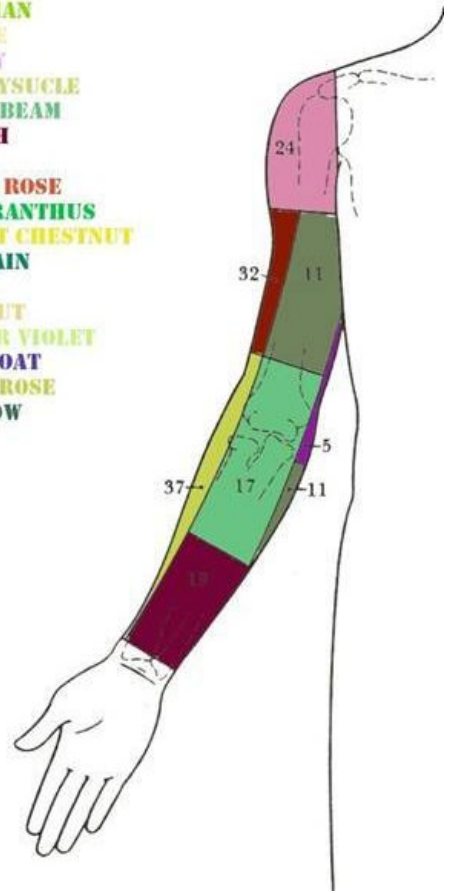

**Tronco**

lato destro

**Braccio destro**

dietro

- 3: BEECH**
- 4: CENTAURY**
- 5: CERATO**
- 11: ELM**
- 12: GENTIAN**
- 13: GORSE**
- 15: HOLLY**
- 16: HONEYSUCLE**
- 17: HORNBEAM**
- 19: LARCH**
- 24: PINE**
- 26: ROCK ROSE**
- 28: SCLERANTHUS**
- 30: SWEET CHESTNUT**
- 31: VERVAIN**
- 32: VINE**
- 33: WALNUT**
- 34: WATER VIOLET**
- 36: WILD OAT**
- 37: WILD ROSE**
- 38: WILLOW**

**Braccio destro**

davanti

Braccio sinistro

davanti

- 6: CHERRY PLUM**
- 8: CHICORY**
- 11: ELM**
- 12: GENTIAN**
- 13: GORSE**
- 15: HOLLY**
- 16: HONEYSUCLE**
- 17: HORNBEAM**
- 18: IMPATIENS**
- 20: MIMULUS**
- 21: MUSTARD**
- 25: RED CHESTNUT**
- 26: ROCK ROSE**
- 27: ROCK WATER**
- 29: STAR OF BETHLEHEM**
- 30: SWEET CHESTNUT**
- 31: VERVAIN**
- 37: WILD ROSE**
- 38: WILLOW**